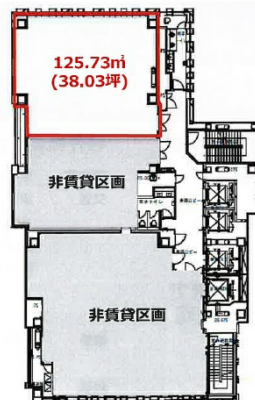

こゆるぎビル 8階38.03坪

東京都中央区銀座6-7

8F平面図

物件MAP

賃貸条件	
月額賃料	相談
坪数	38.03坪
坪単価	相談
共益費	賃料に含む
礼金	1ヶ月
敷金（保証金）	相談
階数	8階
入居可能日	即日

ビル情報	
所在地	東京都中央区銀座6-7
最寄り駅	東京メトロ日比谷線 銀座駅 徒歩3分 東京メトロ丸ノ内線 銀座駅 徒歩3分 東京メトロ銀座線 銀座駅 徒歩3分 都営浅草線 東銀座駅 徒歩6分 JR山手線 新橋駅 徒歩7分
エリア	銀座エリア
竣工	2025年2月
耐震	新耐震基準
階数	地上10階 地下2階
用途	事務所/店舗
構造	S造、一部SRC造

設備情報	
エレベーター	3基
空調	無し
OAフロア	スケルトン
基準階天井高	3,000mm
光ファイバー	無し
トイレ	男女別・室外
セキュリティ	無し
駐車場	有り

事務所移転の簡単検索サイト

Quick Service

クイックサービス

こゆるぎビル 8階38.03坪 東京都中央区銀座6-7

銀座エリア（ビルID：0063376）の賃貸オフィス

貸事務所・レンタルオフィス・オフィス移転ならQuickService