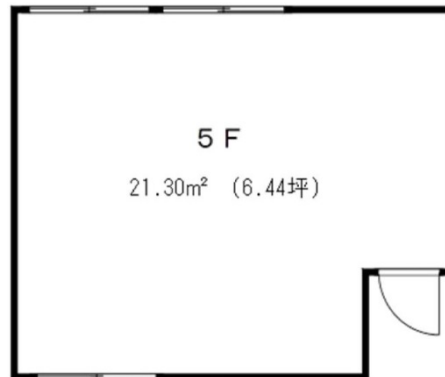

四谷クリエイトビル 5階6.44坪

東京都新宿区四谷坂町1-11

物件MAP

賃貸条件	
月額賃料	60,000円 (税別)
坪数	6.44坪
坪単価	9,317円 (税別)
共益費	10,000円
礼金	1ヶ月
敷金 (保証金)	4ヶ月
階数	5階
入居可能日	即日

ビル情報	
所在地	東京都新宿区四谷坂町1-11
最寄り駅	JR中央・総武線 四ツ谷駅 徒歩7分 東京メトロ丸ノ内線 四ツ谷駅 徒歩7分 東京メトロ南北線 四ツ谷駅 徒歩7分
エリア	四谷・市ヶ谷・飯田橋エリア
竣工	1992年3月
耐震	新耐震基準
階数	地上4階
用途	事務所
構造	RC造