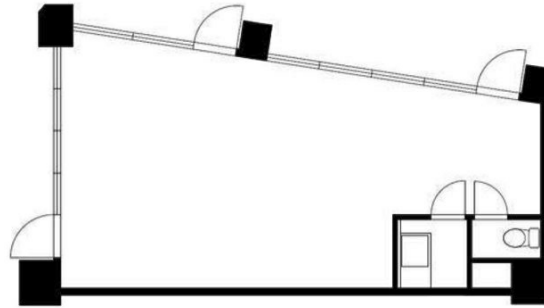

スコーレ舞鶴 1階15.3坪

福岡県福岡市中央区舞鶴15-15

物件MAP

| 賃貸条件 | |
|---------|-------------|
| 月額賃料 | 20,000円（税別） |
| 坪数 | 15.3坪 |
| 坪単価 | 1,307円（税別） |
| 共益費 | 賃料に含む |
| 礼金 | 無し |
| 敷金（保証金） | 3ヶ月 |
| 階数 | 1階（101） |
| 入居可能日 | 相談 |

| ビル情報 | |
|------|---|
| 所在地 | 福岡県福岡市中央区舞鶴15-15 |
| 最寄り駅 | 福岡市営地下鉄空港線 赤坂駅 徒歩8分 福岡市営地下鉄空港線 天神駅 徒歩13分 西鉄天神大牟田線 西鉄福岡（天神）駅 徒歩15分 |
| エリア | 天神・赤坂エリア |
| 竣工 | 1984年2月 |
| 耐震 | |
| 階数 | 地上7階 |
| 用途 | 事務所/店舗 |
| 構造 | RC造 |