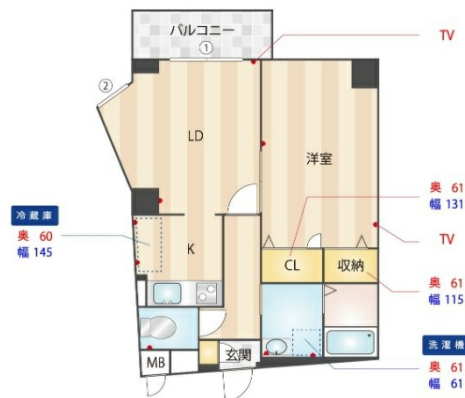

ルガーノ警固 5階12.42坪

福岡県福岡市中央区警固1-6-26

物件MAP

賃貸条件	
月額賃料	73,636円 (税別)
坪数	12.42坪
坪単価	5,929円 (税別)
共益費	4,545円
礼金	1ヶ月
敷金 (保証金)	2ヶ月
階数	5階 (503)
入居可能日	
ビル情報	
所在地	福岡県福岡市中央区警固1-6-26
最寄り駅	福岡市営地下鉄七隈線 薬院大通駅 徒歩7分 西鉄天神大牟田線 薬院駅 徒歩11分 福岡市営地下鉄空港線 赤坂駅 徒歩13分
エリア	天神・赤坂エリア
竣工	2004年9月
耐震	新耐震基準
階数	地上10階
用途	事務所
構造	SRC造
設備情報	
エレベーター	
空調	個別空調
OAフロア	その他
基準階天井高	
光ファイバー	有り
トイレ	男女共用・室内
セキュリティ	有り
駐車場	有り