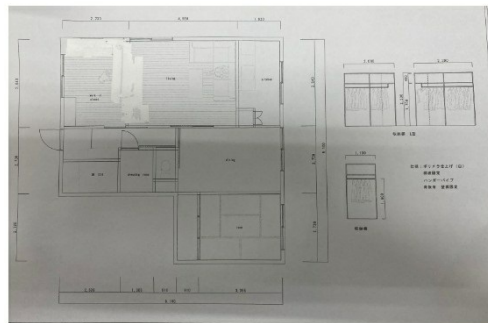

# ロマネスク大名 7階21.17坪

福岡県福岡市中央区大名1-4-24

## 物件MAP

賃貸条件	
月額賃料	181,818円（税別）
坪数	21.17坪
坪単価	8,588円（税別）
共益費	賃料に含む
礼金	3ヶ月
敷金（保証金）	1ヶ月
階数	7階（709）
入居可能日	相談

ビル情報	
所在地	福岡県福岡市中央区大名1-4-24
最寄り駅	福岡市営地下鉄空港線 赤坂駅 徒歩8分 福岡市営地下鉄空港線 天神駅 徒歩16分
エリア	天神・赤坂エリア
竣工	1984年7月
耐震	新耐震基準
階数	地上11階
用途	事務所
構造	RC造