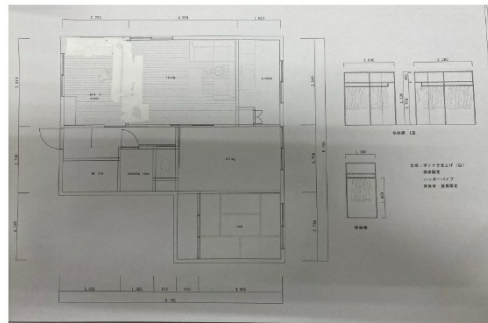

ロマネスク大名 7階21.17坪

福岡県福岡市中央区大名1-4-24

物件MAP

賃貸条件	
月額賃料	181,818円（税別）
坪数	21.17坪
坪単価	8,588円（税別）
共益費	賃料に含む
礼金	3ヶ月
敷金（保証金）	1ヶ月
階数	7階（709）
入居可能日	相談

ビル情報	
所在地	福岡県福岡市中央区大名1-4-24
最寄り駅	福岡市営地下鉄空港線 赤坂駅 徒歩8分 福岡市営地下鉄空港線 天神駅 徒歩16分
エリア	天神・赤坂エリア
竣工	1984年7月
耐震	新耐震基準
階数	地上11階
用途	事務所
構造	RC造

設備情報	
エレベーター	1基
空調	個別空調
OAフロア	その他
基準階天井高	
光ファイバー	有り
トイレ	男女共用・室内
セキュリティ	無し
駐車場	無し

事務所移転の簡単検索サイト

Quick Service

クイックサービス

ロマネスク大名 7階21.17坪 福岡県福岡市中央区大名1-4-24

天神・赤坂エリア（ビルID：0062613）の賃貸オフィス

貸事務所・レンタルオフィス・オフィス移転なら**QuickService**