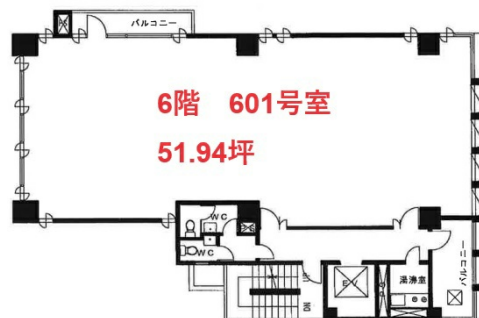

第24下川ビル 6階51.94坪

東京都大田区蒲田5-18-5

物件MAP

賃貸条件	
月額賃料	623,300円 (税別)
坪数	51.94坪
坪単価	12,000円 (税別)
共益費	155,820円
礼金	無し
敷金 (保証金)	8ヶ月
階数	6階 (601)
入居可能日	即日

ビル情報	
所在地	東京都大田区蒲田5-18-5
最寄り駅	JR京浜東北線 蒲田駅 徒歩1分
エリア	その他東京
竣工	1985年9月
耐震	新耐震基準
階数	地上10階
用途	事務所/店舗
構造	SRC造

設備情報	
エレベーター	1基
空調	個別空調
OAフロア	タイルカーペット
基準階天井高	
光ファイバー	有り
トイレ	男女別・室外
セキュリティ	有り
駐車場	無し

事務所移転の簡単検索サイト

第24下川ビル 6階51.94坪 東京都大田区蒲田5-18-5

その他東京 (ビルID: 0062604) の賃貸オフィス

貸事務所・レンタルオフィス・オフィス移転ならQuickService

物件詳細はこちらから