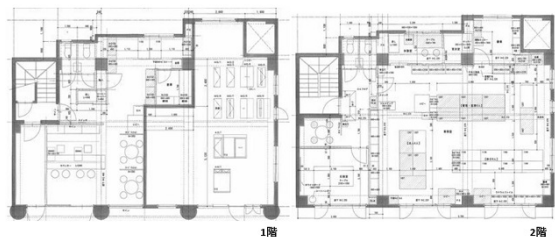

# エトワールヴィル 1階52.33坪

愛知県名古屋市千種区井上町69

## 物件MAP

賃貸条件	
月額賃料	480,000円（税別）
坪数	52.33坪
坪単価	9,173円（税別）
共益費	賃料に含む
礼金	無し
敷金（保証金）	6ヶ月
階数	1階（1-2F）
入居可能日	2024年7月

ビル情報	
所在地	愛知県名古屋市千種区井上町69
最寄り駅	名古屋市営地下鉄東山線 星ヶ丘駅 徒歩1分
エリア	千種・今池エリア
竣工	1997年2月
耐震	新耐震基準
階数	地上階
用途	事務所/店舗
構造	SRC造