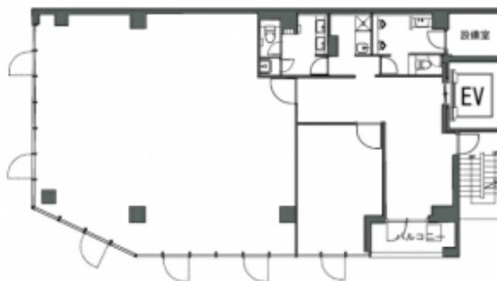

BIGS東神田 6階47.4坪

東京都千代田区東神田1-3 (以下未定)

物件MAP

賃貸条件	
月額賃料	1,042,800円 (税別)
坪数	47.4坪
坪単価	22,000円 (税別)
共益費	賃料に含む
礼金	無し
敷金 (保証金)	5ヶ月
階数	6階 (セットアップ)
入居可能日	2024年5月

ビル情報	
所在地	東京都千代田区東神田1-3 (以下未定)
最寄り駅	JR総武本線 馬喰町駅 徒歩3分 都営新宿線 馬喰横山駅 徒歩4分 東京メトロ日比谷線 小伝馬町駅 徒歩5分 都営浅草線 東日本橋駅 徒歩7分 JR山手線 秋葉原駅 徒歩12分
エリア	岩本町・秋葉原エリア
竣工	2024年5月
耐震	新耐震基準
階数	地上7階 地下1階
用途	事務所
構造	S造

設備情報	
エレベーター	1基
空調	個別空調
OAフロア	OAフロア
基準階天井高	
光ファイバー	有り
トイレ	男女別・室内
セキュリティ	有り
駐車場	無し

事務所移転の簡単検索サイト

BIGS東神田 6階47.4坪 東京都千代田区東神田1-3 (以下未定)

岩本町・秋葉原エリア (ビルID: 0062580) の賃貸オフィス

貸事務所・レンタルオフィス・オフィス移転なら**QuickService**