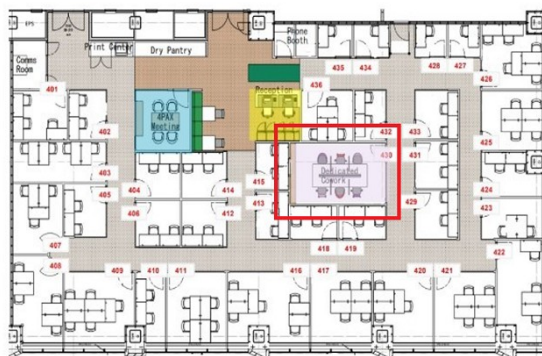

リージャス 鹿児島中央駅前センター 4階0.9坪

鹿児島県鹿児島市武1-2-10

● 受付 ● 会議室 ● コワーキング

物件MAP

賃貸条件	
月額賃料	42,000円 (税別)
坪数	0.9坪
坪単価	46,667円 (税別)
共益費	賃料に含む
礼金	相談
敷金 (保証金)	2ヶ月
階数	4階 (1名)
入居可能日	即日
ビル情報	
所在地	鹿児島県鹿児島市武1-2-10
最寄り駅	JR鹿児島本線 鹿児島中央駅 徒歩1分 JR指宿枕崎線 鹿児島中央駅 徒歩1分 JR日豊本線 鹿児島中央駅 徒歩1分 鹿児島市電2系統 鹿児島中央駅前駅 徒歩2分
エリア	鹿児島
竣工	2023年3月
耐震	新耐震基準
階数	地上11階
用途	事務所/レンタルオフィス
構造	S造
設備情報	
エレベーター	4基
空調	セントラル空調
OAフロア	OAフロア
基準階天井高	2,800mm
光ファイバー	有り
トイレ	男女別・室外
セキュリティ	有り
駐車場	有り