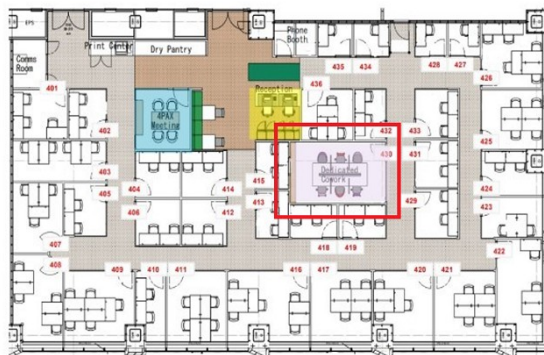

リージャス 鹿児島中央駅前センター 4階0.9坪

鹿児島県鹿児島市武1-2-10

受付 会議室 コワーキング

物件MAP

賃貸条件	
月額賃料	42,000円 (税別)
坪数	0.9坪
坪単価	46,667円 (税別)
共益費	賃料に含む
礼金	相談
敷金 (保証金)	2ヶ月
階数	4階 (1名)
入居可能日	即日

ビル情報	
所在地	鹿児島県鹿児島市武1-2-10
最寄り駅	JR鹿児島本線 鹿児島中央駅 徒歩1分 JR指宿枕崎線 鹿児島中央駅 徒歩1分 JR日豊本線 鹿児島中央駅 徒歩1分 鹿児島市電2系統 鹿児島中央駅前駅 徒歩2分
エリア	鹿児島
竣工	2023年3月
耐震	新耐震基準
階数	地上11階
用途	事務所/レンタルオフィス
構造	S造

設備情報	
エレベーター	4基
空調	セントラル空調
OAフロア	OAフロア
基準階天井高	2,800mm
光ファイバー	有り
トイレ	男女別・室外
セキュリティ	有り
駐車場	有り

事務所移転の簡単検索サイト **Quick Service** クイックサービス
リージャス 鹿児島中央駅前センター 4階0.9坪 鹿児島県鹿児島市武1-2-10
鹿児島 (ビルID: 0062578) の賃貸オフィス
貸事務所・レンタルオフィス・オフィス移転なら**QuickService**