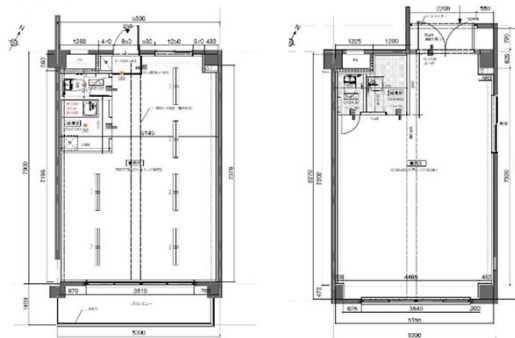

RESIAS KASUGA BLDG. 1階26.92坪

福岡県春日市岡本1-100-1

物件MAP

賃貸条件	
月額賃料	227,273円 (税別)
坪数	26.92坪
坪単価	8,443円 (税別)
共益費	賃料に含む
礼金	
敷金 (保証金)	454545円
階数	1階 (1F-2F)
入居可能日	即日
ビル情報	
所在地	福岡県春日市岡本1-100-1
最寄り駅	JR鹿児島本線 南福岡駅 徒歩19分 西鉄天神大牟田線 井尻駅 徒歩19分 JR鹿児島本線 笹原駅 徒歩21分
エリア	小倉エリア
竣工	1987年3月
耐震	新耐震基準
階数	地上4階
用途	事務所/店舗
構造	RC造
設備情報	
エレベーター	
空調	無し
OAフロア	スケルトン
基準階天井高	
光ファイバー	無し
トイレ	男女共用・室内
セキュリティ	無し
駐車場	有り