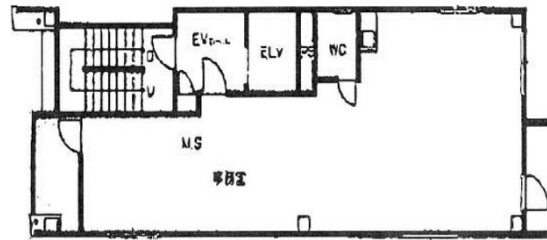

寿楽ビル 4階20.05坪

愛知県名古屋市千種区今池5-23-15

物件MAP

賃貸条件	
月額賃料	180,450円（税別）
坪数	20.05坪
坪単価	9,000円（税別）
共益費	賃料に含む
礼金	1ヶ月
敷金（保証金）	10ヶ月
階数	4階（1フロア）
入居可能日	即日

ビル情報	
所在地	愛知県名古屋市千種区今池5-23-15
最寄り駅	名古屋市営地下鉄東山線 今池駅 徒歩3分 名古屋市営地下鉄桜通線 今池駅 徒歩3分
エリア	千種・今池エリア
竣工	1988年12月
耐震	新耐震基準
階数	地上6階
用途	事務所/店舗
構造	

設備情報	
エレベーター	1基
空調	個別空調
OAフロア	Pタイル
基準階天井高	
光ファイバー	
トイレ	男女共用・室内
セキュリティ	
駐車場	無し