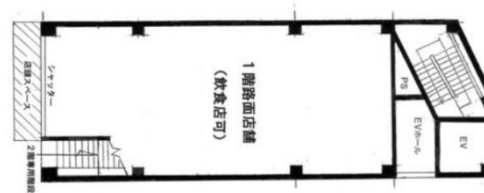

武蔵境イニシャルハウス 1階30坪

東京都武蔵野市境2-2-19

物件MAP

賃貸条件	
月額賃料	7,200,000円 (税別)
坪数	30坪
坪単価	240,000円 (税別)
共益費	30,000円
礼金	1ヶ月
敷金 (保証金)	8ヶ月
階数	1階
入居可能日	相談

ビル情報	
所在地	東京都武蔵野市境2-2-19
最寄り駅	JR中央線(快速) 武蔵境駅 徒歩2分 西武多摩川線 武蔵境駅 徒歩2分
エリア	その他東京
竣工	1990年5月
耐震	新耐震基準
階数	地上6階
用途	店舗
構造	S造

設備情報	
エレベーター	1基
空調	無し
OAフロア	スケルトン
基準階天井高	
光ファイバー	調査中
トイレ	無し
セキュリティ	調査中
駐車場	無し