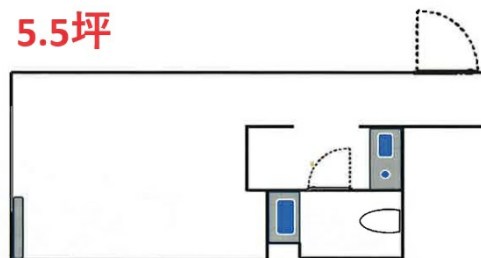

FRレジデンス川崎大師 1階5.5坪

神奈川県川崎市川崎区大師本町7-6-3

1F 102

5.5坪

物件MAP

賃貸条件	
月額賃料	74,800円 (税別)
坪数	5.5坪
坪単価	13,600円 (税別)
共益費	5,500円
礼金	無し
敷金 (保証金)	1ヶ月
階数	1階 (102)
入居可能日	即日

ビル情報	
所在地	神奈川県川崎市川崎区大師本町7-6-3
最寄り駅	京急大師線 川崎大師駅 徒歩5分 京急大師線 東門前駅 徒歩7分
エリア	その他神奈川
竣工	2022年4月
耐震	新耐震基準
階数	地上5階
用途	事務所/店舗/倉庫・工場
構造	RC造