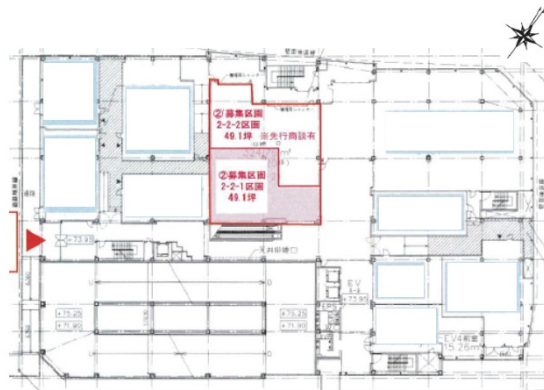

pivo和泉中央 2階98.2坪

大阪府和泉市いぶき野5-1-2

物件MAP

賃貸条件	
月額賃料	相談
坪数	98.2坪
坪単価	相談
共益費	相談
礼金	無し
敷金（保証金）	12ヶ月
階数	2階（2-2 先行有）
入居可能日	即日

ビル情報	
所在地	大阪府和泉市いぶき野5-1-2
最寄り駅	泉北高速鉄道線 和泉中央駅 徒歩2分
エリア	その他大阪
竣工	2009年2月
耐震	新耐震基準
階数	地上5階
用途	事務所/店舗
構造	S造

設備情報	
エレベーター	
空調	個別空調
OAフロア	
基準階天井高	
光ファイバー	有り
トイレ	男女別・室外
セキュリティ	調査中
駐車場	有り