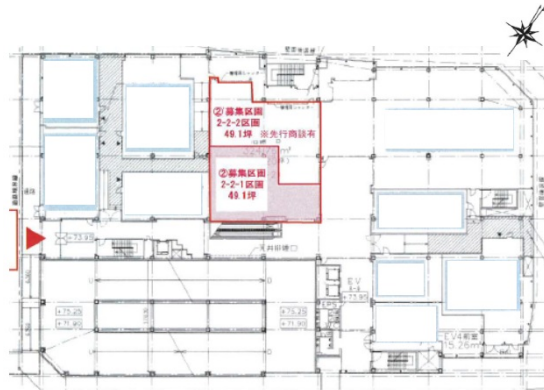

pivo和泉中央 2階98.2坪

大阪府和泉市いぶき野5-1-2

物件MAP

賃貸条件	
月額賃料	相談
坪数	98.2坪
坪単価	相談
共益費	相談
礼金	無し
敷金（保証金）	12ヶ月
階数	2階（2-2 先行有）
入居可能日	即日

ビル情報	
所在地	大阪府和泉市いぶき野5-1-2
最寄り駅	泉北高速鉄道線 和泉中央駅 徒歩2分
エリア	その他大阪
竣工	2009年2月
耐震	新耐震基準
階数	地上5階
用途	事務所/店舗
構造	S造

設備情報	
エレベーター	
空調	個別空調
OAフロア	
基準階天井高	
光ファイバー	有り
トイレ	男女別・室外
セキュリティ	調査中
駐車場	有り

pivo和泉中央 2階98.2坪 大阪府和泉市いぶき野5-1-2

その他大阪（ビルID：0062542）の賃貸オフィス

貸事務所・レンタルオフィス・オフィス移転ならQuickService

物件詳細はこちらから

 0120-55-2620

【受付時間】平日9:30~18:30