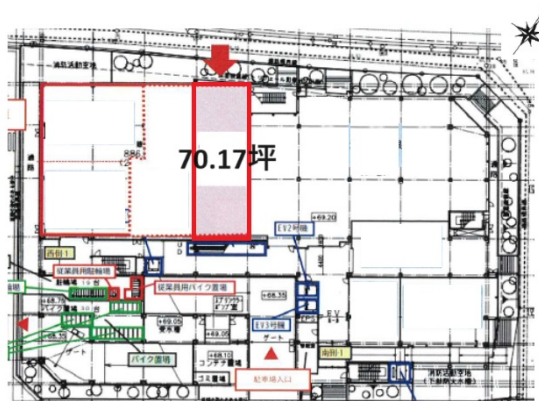

pivo和泉中央 1階70.17坪

大阪府和泉市いぶき野5-1-2

物件MAP

賃貸条件	
月額賃料	相談
坪数	70.17坪
坪単価	相談
共益費	相談
礼金	無し
敷金（保証金）	12ヶ月
階数	1階（1-1-4）
入居可能日	即日

ビル情報	
所在地	大阪府和泉市いぶき野5-1-2
最寄り駅	泉北高速鉄道線 和泉中央駅 徒歩2分
エリア	その他大阪
竣工	2009年2月
耐震	新耐震基準
階数	地上5階
用途	事務所/店舗
構造	S造

設備情報	
エレベーター	
空調	個別空調
OAフロア	
基準階天井高	
光ファイバー	有り
トイレ	男女別・室外
セキュリティ	調査中
駐車場	有り