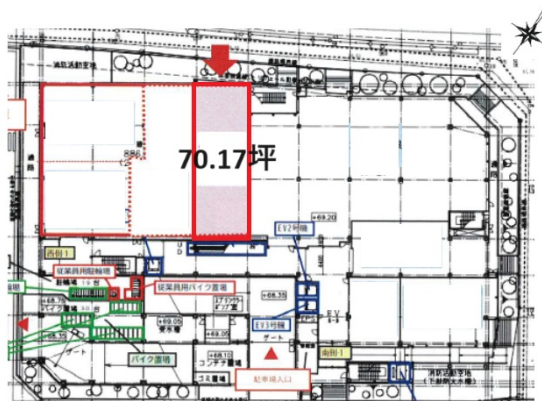

pivo和泉中央 1階70.17坪

大阪府和泉市いぶき野5-1-2

物件MAP

賃貸条件	
月額賃料	相談
坪数	70.17坪
坪単価	相談
共益費	相談
礼金	無し
敷金（保証金）	12ヶ月
階数	1階（1-1-4）
入居可能日	即日

ビル情報	
所在地	大阪府和泉市いぶき野5-1-2
最寄り駅	泉北高速鉄道線 和泉中央駅 徒歩2分
エリア	その他大阪
竣工	2009年2月
耐震	新耐震基準
階数	地上5階
用途	事務所/店舗
構造	S造

設備情報	
エレベーター	
空調	個別空調
OAフロア	
基準階天井高	
光ファイバー	有り
トイレ	男女別・室外
セキュリティ	調査中
駐車場	有り

事務所移転の簡単検索サイト

Quick Service

クイックサービス

pivo和泉中央 1階70.17坪 大阪府和泉市いぶき野5-1-2

その他大阪（ビルID：0062542）の賃貸オフィス

貸事務所・レンタルオフィス・オフィス移転ならQuickService