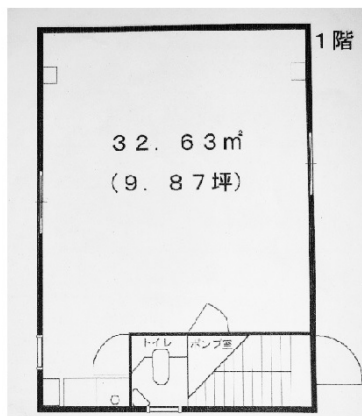

アデル菊川 1階9.87坪

東京都江東区森下5-7-4

物件MAP

賃貸条件	
月額賃料	246,750円 (税別)
坪数	9.87坪
坪単価	25,000円 (税別)
共益費	無し
礼金	2ヶ月
敷金 (保証金)	6ヶ月
階数	1階
入居可能日	即日

ビル情報	
所在地	東京都江東区森下5-7-4
最寄り駅	都営新宿線 菊川駅 徒歩5分 東京メトロ半蔵門線 住吉駅 徒歩12分 都営大江戸線 清澄白河駅 徒歩13分 都営新宿線 森下駅 徒歩15分
エリア	その他江東区
竣工	1989年1月
耐震	新耐震基準
階数	地上4階
用途	事務所/店舗
構造	S造

設備情報	
エレベーター	
空調	無し
OAフロア	スケルトン
基準階天井高	2,700mm
光ファイバー	調査中
トイレ	男女共用・室内
セキュリティ	無し
駐車場	無し