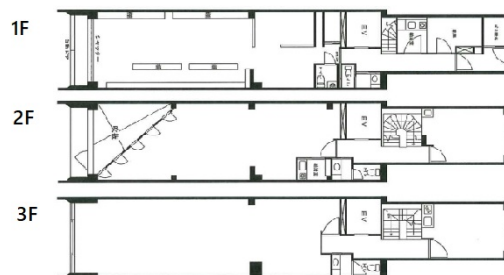

明光堂ビル 1階79.21坪

東京都江東区富岡1-9-9

物件MAP

賃貸条件	
月額賃料	1,700,000円（税別）
坪数	79.21坪
坪単価	21,462円（税別）
共益費	無し
礼金	2ヶ月
敷金（保証金）	5ヶ月
階数	1階（1F-3F）
入居可能日	相談

ビル情報	
所在地	東京都江東区富岡1-9-9
最寄り駅	東京メトロ東西線 門前仲町駅 徒歩1分 都営大江戸線 門前仲町駅 徒歩1分 東京メトロ東西線 木場駅 徒歩11分 JR京葉線 越中島駅 徒歩13分
エリア	門前仲町・木場・東陽町エリア
竣工	1995年4月
耐震	新耐震基準
階数	地上5階
用途	事務所/店舗
構造	S造

設備情報	
エレベーター	1基
空調	
OAフロア	
基準階天井高	
光ファイバー	調査中
トイレ	男女別・室内
セキュリティ	調査中
駐車場	無し