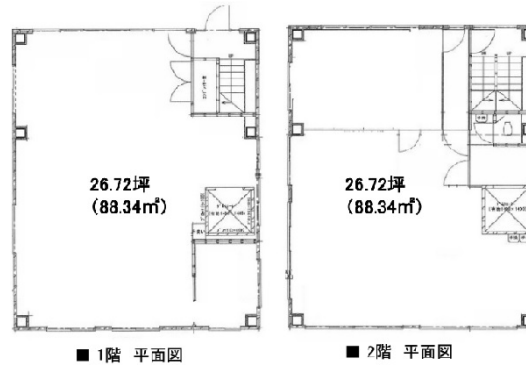

# ライフテック本社ビル 1階53.44坪

東京都大田区中央3-31-4

## 物件MAP

賃貸条件	
月額賃料	650,000円 (税別)
坪数	53.44坪
坪単価	12,163円 (税別)
共益費	賃料に含む
礼金	無し
敷金 (保証金)	6ヶ月
階数	1階 (1F+2F)
入居可能日	相談

ビル情報	
所在地	東京都大田区中央3-31-4
最寄り駅	京急本線 大森町駅 徒歩13分
エリア	その他東京
竣工	1990年
耐震	新耐震基準
階数	地上4階
用途	事務所
構造	S造