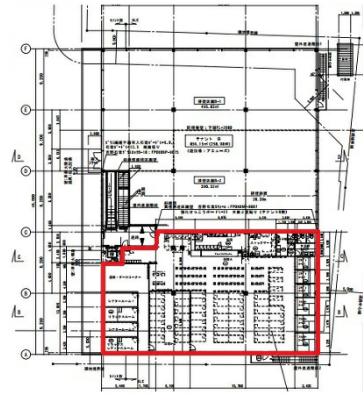

MRRいとしま 2階173.49坪

福岡県糸島市高田5-23-6

物件MAP

賃貸条件	
月額賃料	1,040,940円（税別）
坪数	173.49坪
坪単価	6,000円（税別）
共益費	賃料に含む
礼金	無し
敷金（保証金）	6ヶ月
階数	2階
入居可能日	相談

ビル情報	
所在地	福岡県糸島市高田5-23-6
最寄り駅	JR筑肥線 周船寺駅 徒歩14分 JR筑肥線 波多江駅 徒歩19分
エリア	小倉エリア
竣工	2008年7月
耐震	新耐震基準
階数	地上2階
用途	店舗
構造	S造、一部RC造

設備情報	
エレベーター	1基
空調	
OAフロア	スケルトン
基準階天井高	
光ファイバー	無し
トイレ	男女別・室外
セキュリティ	無し
駐車場	有り