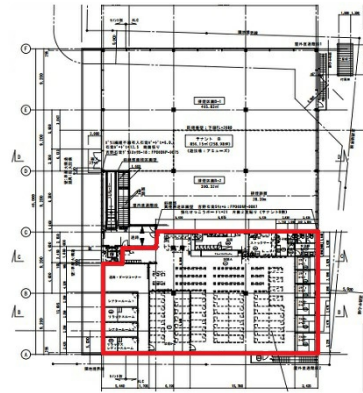

MRRいとしま 2階173.49坪

福岡県糸島市高田5-23-6

物件MAP

賃貸条件	
月額賃料	1,040,940円（税別）
坪数	173.49坪
坪単価	6,000円（税別）
共益費	賃料に含む
礼金	無し
敷金（保証金）	6ヶ月
階数	2階
入居可能日	相談

ビル情報	
所在地	福岡県糸島市高田5-23-6
最寄り駅	JR筑肥線 周船寺駅 徒歩14分 JR筑肥線 波多江駅 徒歩19分
エリア	小倉エリア
竣工	2008年7月
耐震	新耐震基準
階数	地上2階
用途	店舗
構造	S造、一部RC造

設備情報	
エレベーター	1基
空調	
OAフロア	スケルトン
基準階天井高	
光ファイバー	無し
トイレ	男女別・室外
セキュリティ	無し
駐車場	有り

事務所移転の簡単検索サイト

Quick Service

クイックサービス

MRRいとしま 2階173.49坪 福岡県糸島市高田5-23-6

小倉エリア（ビルID：0062512）の賃貸オフィス

貸事務所・レンタルオフィス・オフィス移転ならQuickService