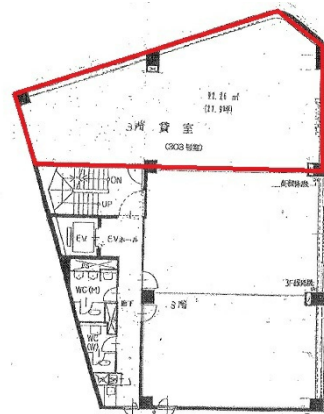

リバーサイドスエダ 3階27.9坪

広島県広島市中区昭和町1-27

物件MAP

賃貸条件	
月額賃料	155,000円 (税別)
坪数	27.9坪
坪単価	5,556円 (税別)
共益費	賃料に含む
礼金	1ヶ月
敷金 (保証金)	6ヶ月
階数	3階 (303)
入居可能日	即日

ビル情報	
所在地	広島県広島市中区昭和町1-27
最寄り駅	広電5系統(比治山線) 比治山橋駅 徒歩2分 広電5系統(比治山線) 南区役所前駅 徒歩7分 広電5系統(比治山線) 比治山下駅 徒歩9分
エリア	広島市中区エリア
竣工	1989年8月
耐震	新耐震基準
階数	地上5階
用途	事務所
構造	RC造

設備情報	
エレベーター	1基
空調	個別空調
OAフロア	
基準階天井高	
光ファイバー	有り
トイレ	男女別・室外
セキュリティ	無し
駐車場	有り