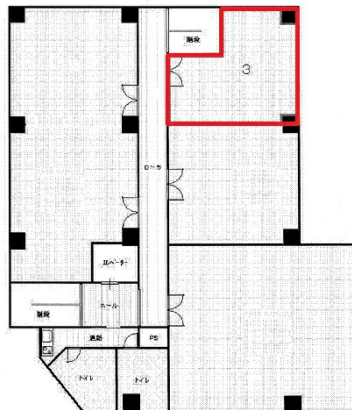

# 井上ビル 2階11.49坪

広島県広島市中区上八丁堀8-20

## 物件MAP

賃貸条件	
月額賃料	80,000円 (税別)
坪数	11.49坪
坪単価	6,963円 (税別)
共益費	20,000円
礼金	1ヶ月
敷金 (保証金)	6ヶ月
階数	2階 (203)
入居可能日	2024年6月

ビル情報	
所在地	広島県広島市中区上八丁堀8-20
最寄り駅	広電1系統(宇品線) 立町駅 徒歩3分 広電1系統(宇品線) 八丁堀駅 徒歩5分 広電1系統(宇品線) 紙屋町東駅 徒歩7分
エリア	広島市中区エリア
竣工	1970年11月
耐震	旧耐震基準
階数	地上6階
用途	事務所
構造	RC造