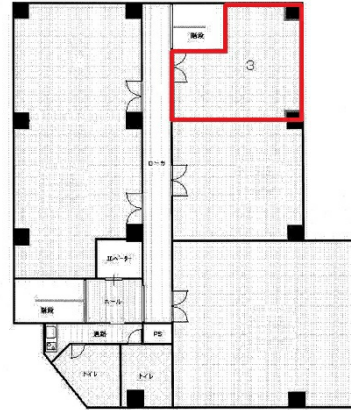

井上ビル 2階11.49坪

広島県広島市中区上八丁堀8-20

物件MAP

賃貸条件	
月額賃料	80,000円（税別）
坪数	11.49坪
坪単価	6,963円（税別）
共益費	20,000円
礼金	1ヶ月
敷金（保証金）	6ヶ月
階数	2階（203）
入居可能日	2024年6月

ビル情報	
所在地	広島県広島市中区上八丁堀8-20
最寄り駅	広電1系統(宇品線) 立町駅 徒歩3分 広電1系統(宇品線) 八丁堀駅 徒歩5分 広電1系統(宇品線) 紙屋町東駅 徒歩7分
エリア	広島市中区エリア
竣工	1970年11月
耐震	旧耐震基準
階数	地上6階
用途	事務所
構造	RC造

設備情報	
エレベーター	1基
空調	個別空調
OAフロア	
基準階天井高	
光ファイバー	有り
トイレ	男女別・室外
セキュリティ	無し
駐車場	有り

事務所移転の簡単検索サイト **井上ビル 2階11.49坪** 広島県広島市中区上八丁堀8-20

広島市中区エリア（ビルID：0062500）の賃貸オフィス

貸事務所・レンタルオフィス・オフィス移転なら**QuickService**

物件詳細はこちらから