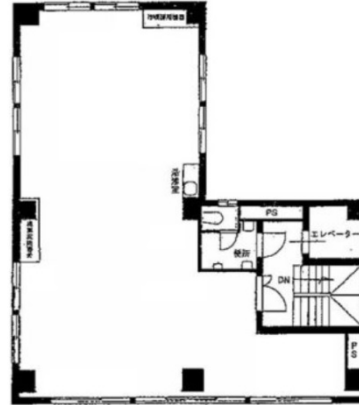

秋山ビル 6階36坪

東京都千代田区鍛冶町2-10-10

物件MAP

賃貸条件	
月額賃料	396,000円 (税別)
坪数	36坪
坪単価	11,000円 (税別)
共益費	90,000円
礼金	無し
敷金 (保証金)	6.6ヶ月
階数	6階
入居可能日	即日

ビル情報	
所在地	東京都千代田区鍛冶町2-10-10
最寄り駅	東京メトロ銀座線 神田駅 徒歩1分 JR京浜東北線 神田駅 徒歩1分 JR京浜東北線 神田駅 徒歩1分 都営新宿線 岩本町駅 徒歩4分 都営新宿線 小川町駅 徒歩7分

エリア	岩本町・秋葉原エリア
竣工	1974年6月
耐震	耐震補強済
階数	地上8階 地下1階
用途	事務所
構造	SRC造

設備情報	
エレベーター	1基
空調	個別空調
OAフロア	タイルカーペット
基準階天井高	
光ファイバー	有り
トイレ	男女共用・室外
セキュリティ	無し
駐車場	無し