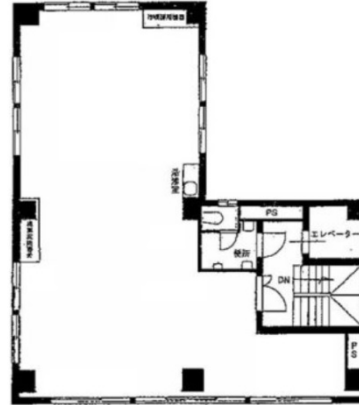

秋山ビル 6階36坪

東京都千代田区鍛冶町2-10-10

物件MAP

賃貸条件	
月額賃料	396,000円 (税別)
坪数	36坪
坪単価	11,000円 (税別)
共益費	90,000円
礼金	無し
敷金 (保証金)	6.6ヶ月
階数	6階
入居可能日	即日

ビル情報	
所在地	東京都千代田区鍛冶町2-10-10
最寄り駅	東京メトロ銀座線 神田駅 徒歩1分 JR京浜東北線 神田駅 徒歩1分 JR京浜東北線 神田駅 徒歩1分 都営新宿線 岩本町駅 徒歩4分 都営新宿線 小川町駅 徒歩7分
エリア	岩本町・秋葉原エリア
竣工	1974年6月
耐震	耐震補強済
階数	地上8階 地下1階
用途	事務所
構造	SRC造