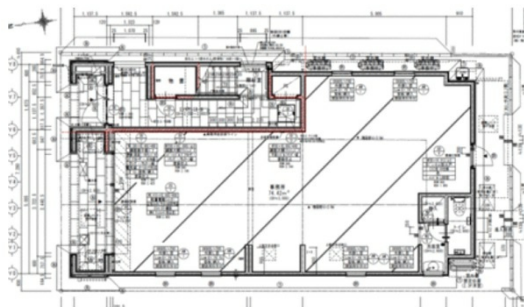

# 岐阜市貸店舗 1階22.51坪

岐阜県岐阜市長住町1-17

No Image

～外観写真 準備中～

物件MAP

賃貸条件	
月額賃料	230,000円 (税別)
坪数	22.51坪
坪単価	10,218円 (税別)
共益費	5,000円
礼金	無し
敷金 (保証金)	6ヶ月
階数	1階
入居可能日	2024年7月
ビル情報	
所在地	岐阜県岐阜市長住町1-17
最寄り駅	名鉄各務原線 名鉄岐阜駅 徒歩3分 名鉄名古屋本線 名鉄岐阜駅 徒歩4分 JR東海道本線 岐阜駅 徒歩10分
エリア	岐阜
竣工	2024年7月
耐震	新耐震基準
階数	地上3階
用途	事務所/店舗
構造	木造
設備情報	
エレベーター	
空調	
OAフロア	その他
基準階天井高	
光ファイバー	
トイレ	男女共用・室内
セキュリティ	
駐車場	無し