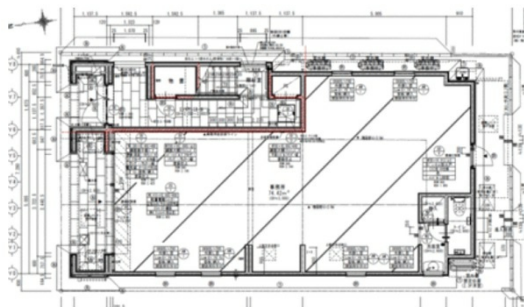

岐阜市貸店舗 1階22.51坪

岐阜県岐阜市長住町1-17

No Image

～外観写真 準備中～

物件MAP

賃貸条件	
月額賃料	230,000円 (税別)
坪数	22.51坪
坪単価	10,218円 (税別)
共益費	5,000円
礼金	無し
敷金 (保証金)	6ヶ月
階数	1階
入居可能日	2024年7月
ビル情報	
所在地	岐阜県岐阜市長住町1-17
最寄り駅	名鉄各務原線 名鉄岐阜駅 徒歩3分 名鉄名古屋本線 名鉄岐阜駅 徒歩4分 JR東海道本線 岐阜駅 徒歩10分
エリア	岐阜
竣工	2024年7月
耐震	新耐震基準
階数	地上3階
用途	事務所/店舗
構造	木造
設備情報	
エレベーター	
空調	
OAフロア	その他
基準階天井高	
光ファイバー	
トイレ	男女共用・室内
セキュリティ	
駐車場	無し