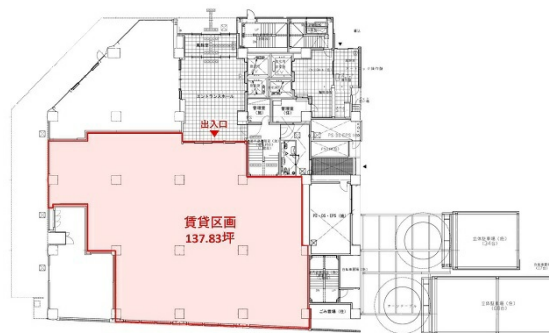

ルミノ平和町 1階137.83坪

岡山県岡山市北区平和町1-1

物件MAP

賃貸条件	
月額賃料	相談
坪数	137.83坪
坪単価	相談
共益費	賃料に含む
礼金	無し
敷金（保証金）	12ヶ月
階数	1階
入居可能日	即日

ビル情報	
所在地	岡山県岡山市北区平和町1-1
最寄り駅	岡山電軌東山本線 西川緑道公園駅 徒歩1分 岡山電軌東山本線 岡山駅前駅 徒歩6分 岡山電軌清輝橋線 郵便局前駅 徒歩9分
エリア	岡山駅周辺エリア
竣工	2009年2月
耐震	新耐震基準
階数	地上20階 地下1階
用途	事務所
構造	RC造

設備情報	
エレベーター	2基
空調	無し
OAフロア	スケルトン
基準階天井高	
光ファイバー	有り
トイレ	無し
セキュリティ	無し
駐車場	有り

事務所移転の簡単検索サイト

Quick Service

クイックサービス

ルミノ平和町 1階137.83坪 岡山県岡山市北区平和町1-1

岡山駅周辺エリア（ビルID：0062481）の賃貸オフィス

貸事務所・レンタルオフィス・オフィス移転ならQuickService