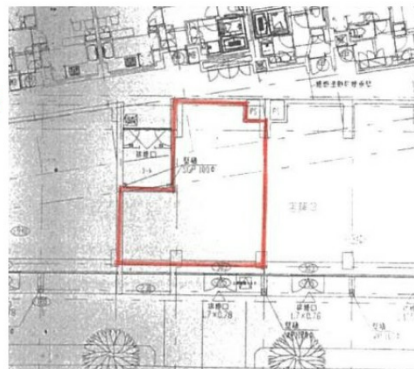

シティハウス仙川 1階17.02坪

東京都調布市仙川町1-25-4

1階
17.02坪

物件MAP

賃貸条件	
月額賃料	270,000円 (税別)
坪数	17.02坪
坪単価	15,864円 (税別)
共益費	賃料に含む
礼金	1ヶ月
敷金 (保証金)	8ヶ月
階数	1階
入居可能日	即日

ビル情報	
所在地	東京都調布市仙川町1-25-4
最寄り駅	京王京王線 仙川駅 徒歩3分
エリア	その他東京
竣工	要確認
耐震	
階数	地上5階 地下1階
用途	店舗
構造	RC造

設備情報	
エレベーター	
空調	
OAフロア	
基準階天井高	
光ファイバー	
トイレ	
セキュリティ	
駐車場	

事務所移転の簡単検索サイト

Quick Service

クイックサービス

シティハウス仙川 1階17.02坪 東京都調布市仙川町1-25-4

その他東京 (ビルID: 0062466) の賃貸オフィス

貸事務所・レンタルオフィス・オフィス移転ならQuickService

物件詳細はこちらから