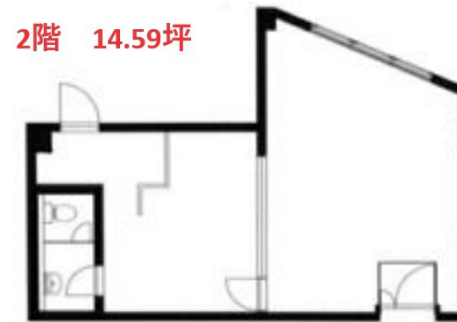

エヌビル 2階14.59坪

東京都調布市仙川町1

物件MAP

賃貸条件	
月額賃料	240,000円 (税別)
坪数	14.59坪
坪単価	16,450円 (税別)
共益費	5,000円
礼金	1ヶ月
敷金 (保証金)	1500000円
階数	2階
入居可能日	相談

ビル情報	
所在地	東京都調布市仙川町1
最寄り駅	京王京王線 仙川駅 徒歩4分
エリア	その他東京
竣工	1978年3月
耐震	旧耐震基準
階数	地上4階
用途	店舗
構造	RC造

設備情報	
エレベーター	
空調	
OAフロア	
基準階天井高	
光ファイバー	
トイレ	
セキュリティ	
駐車場	