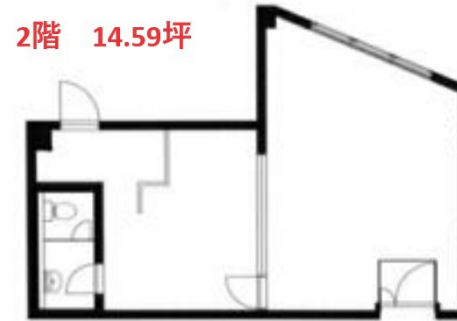

# エヌビル 2階14.59坪

東京都調布市仙川町1

物件MAP

賃貸条件	
月額賃料	240,000円 (税別)
坪数	14.59坪
坪単価	16,450円 (税別)
共益費	5,000円
礼金	1ヶ月
敷金 (保証金)	1500000円
階数	2階
入居可能日	相談

ビル情報	
所在地	東京都調布市仙川町1
最寄り駅	京王京王線 仙川駅 徒歩4分
エリア	その他東京
竣工	1978年3月
耐震	旧耐震基準
階数	地上4階
用途	店舗
構造	RC造

設備情報	
エレベーター	
空調	
OAフロア	
基準階天井高	
光ファイバー	
トイレ	
セキュリティ	
駐車場	

エヌビル 2階14.59坪 東京都調布市仙川町1

その他東京 (ビルID: 0062465) の賃貸オフィス

貸事務所・レンタルオフィス・オフィス移転ならQuickService

物件詳細はこちらから

 0120-55-2620

【受付時間】平日9:30~18:30