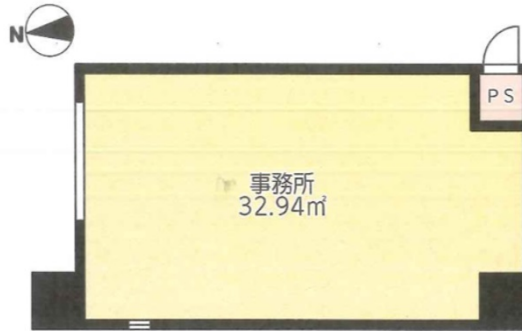

ONLY ONE江坂 1階9.96坪

大阪府吹田市江坂町1-1-8

物件MAP

賃貸条件	
月額賃料	130,000円 (税別)
坪数	9.96坪
坪単価	13,052円 (税別)
共益費	20,000円
礼金	1ヶ月
敷金 (保証金)	6ヶ月
階数	1階
入居可能日	相談

ビル情報	
所在地	大阪府吹田市江坂町1-1-8
最寄り駅	大阪メトロ御堂筋線 江坂駅 徒歩9分
エリア	江坂エリア
竣工	2024年3月
耐震	新耐震基準
階数	地上9階
用途	事務所/店舗
構造	RC造

設備情報	
エレベーター	
空調	
OAフロア	スケルトン
基準階天井高	
光ファイバー	有り
トイレ	無し
セキュリティ	
駐車場	有り