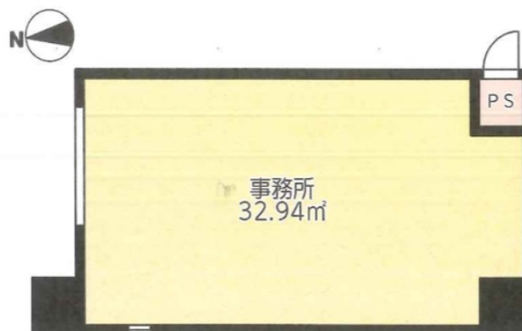

ONLY ONE江坂 1階9.96坪

大阪府吹田市江坂町1-1-8

物件MAP

賃貸条件	
月額賃料	130,000円 (税別)
坪数	9.96坪
坪単価	13,052円 (税別)
共益費	20,000円
礼金	1ヶ月
敷金 (保証金)	6ヶ月
階数	1階
入居可能日	相談

ビル情報	
所在地	大阪府吹田市江坂町1-1-8
最寄り駅	大阪メトロ御堂筋線 江坂駅 徒歩9分
エリア	江坂エリア
竣工	2024年3月
耐震	新耐震基準
階数	地上9階
用途	事務所/店舗
構造	RC造

設備情報	
エレベーター	
空調	
OAフロア	スケルトン
基準階天井高	
光ファイバー	有り
トイレ	無し
セキュリティ	
駐車場	有り

事務所移転の簡単検索サイト

Quick Service

クイックサービス

ONLY ONE江坂 1階9.96坪 大阪府吹田市江坂町1-1-8

江坂エリア (ビルID: 0062464) の賃貸オフィス

貸事務所・レンタルオフィス・オフィス移転なら**QuickService**