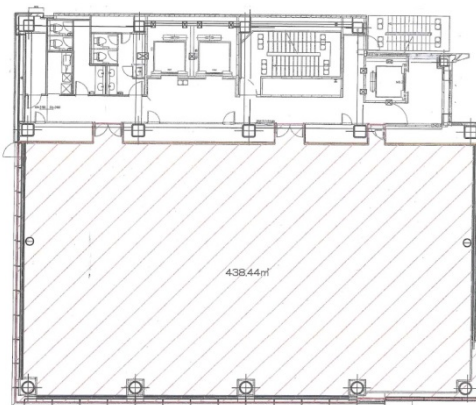

# TSHG淀屋橋ビル 6階132.62坪

大阪府大阪市中央区今橋2-6-14

## 物件MAP

賃貸条件	
月額賃料	相談
坪数	132.62坪
坪単価	相談
共益費	相談
礼金	無し
敷金（保証金）	相談
階数	6階
入居可能日	即日

ビル情報	
所在地	大阪府大阪市中央区今橋2-6-14
最寄り駅	大阪メトロ御堂筋線 淀屋橋駅 徒歩3分 大阪メトロ堺筋線 北浜駅 徒歩4分
エリア	淀屋橋・北浜エリア
竣工	2008年1月
耐震	新耐震基準
階数	地上10階 地下2階
用途	事務所
構造	S造、一部SRC造