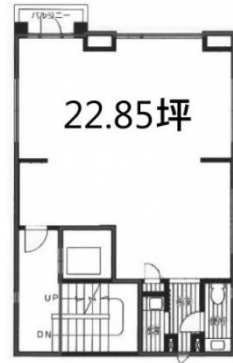

ロイヤルコート目白 2階22.85坪

東京都豊島区目白3-14-8

物件MAP

賃貸条件	
月額賃料	300,000円 (税別)
坪数	22.85坪
坪単価	13,129円 (税別)
共益費	無し
礼金	1ヶ月
敷金 (保証金)	6ヶ月
階数	2階
入居可能日	即日

ビル情報	
所在地	東京都豊島区目白3-14-8
最寄り駅	JR山手線 目白駅 徒歩3分
エリア	
竣工	2007年8月
耐震	新耐震基準
階数	地上3階 地上1階
用途	事務所
構造	その他

設備情報	
エレベーター	
空調	個別空調
OAフロア	
基準階天井高	
光ファイバー	有り
トイレ	男女共用・室内
セキュリティ	有り
駐車場	