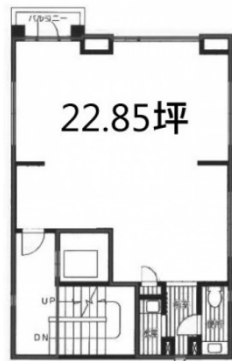

ロイヤルコート目白 2階22.85坪

東京都豊島区目白3-14-8

物件MAP

賃貸条件	
月額賃料	300,000円 (税別)
坪数	22.85坪
坪単価	13,129円 (税別)
共益費	無し
礼金	1ヶ月
敷金 (保証金)	6ヶ月
階数	2階
入居可能日	即日

ビル情報	
所在地	東京都豊島区目白3-14-8
最寄り駅	JR山手線 目白駅 徒歩3分
エリア	
竣工	2007年8月
耐震	新耐震基準
階数	地上3階 地上1階
用途	事務所
構造	その他

設備情報	
エレベーター	
空調	個別空調
OAフロア	
基準階天井高	
光ファイバー	有り
トイレ	男女共用・室内
セキュリティ	有り
駐車場	

ロイヤルコート目白 2階22.85坪 東京都豊島区目白3-14-8

(ビルID: 0062460) の賃貸オフィス

貸事務所・レンタルオフィス・オフィス移転ならQuickService

物件詳細はこちらから

 0120-55-2620

【受付時間】平日9:30~18:30