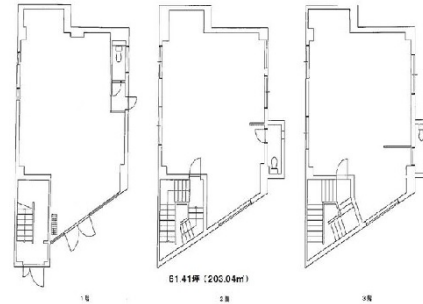

# 関口ビル 1階61.41坪

兵庫県西宮市甲風園1-1-13

## 物件MAP

賃貸条件	
月額賃料	820,000円 (税別)
坪数	61.41坪
坪単価	13,353円 (税別)
共益費	賃料に含む
礼金	3ヶ月
敷金 (保証金)	3ヶ月
階数	1階 (1-3F)
入居可能日	即日

ビル情報	
所在地	兵庫県西宮市甲風園1-1-13
最寄り駅	阪急神戸本線 西宮北口駅 徒歩1分 阪急今津線 西宮北口駅 徒歩1分
エリア	その他兵庫
竣工	1968年7月
耐震	旧耐震基準
階数	地上3階
用途	事務所/店舗
構造	RC造