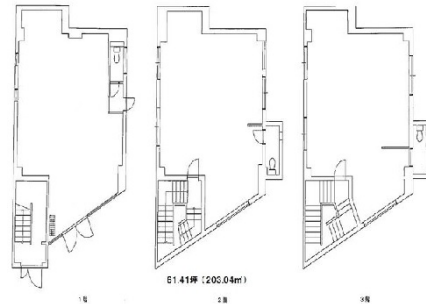

関口ビル 1階61.41坪

兵庫県西宮市甲風園1-1-13

物件MAP

賃貸条件	
月額賃料	820,000円 (税別)
坪数	61.41坪
坪単価	13,353円 (税別)
共益費	賃料に含む
礼金	3ヶ月
敷金 (保証金)	3ヶ月
階数	1階 (1-3F)
入居可能日	即日

ビル情報	
所在地	兵庫県西宮市甲風園1-1-13
最寄り駅	阪急神戸本線 西宮北口駅 徒歩1分 阪急今津線 西宮北口駅 徒歩1分
エリア	その他兵庫
竣工	1968年7月
耐震	旧耐震基準
階数	地上3階
用途	事務所/店舗
構造	RC造

設備情報	
エレベーター	
空調	個別空調
OAフロア	タイルカーペット
基準階天井高	
光ファイバー	調査中
トイレ	男女共用・室内
セキュリティ	有り
駐車場	無し

関口ビル 1階61.41坪 兵庫県西宮市甲風園1-1-13

その他兵庫 (ビルID: 0062455) の賃貸オフィス

貸事務所・レンタルオフィス・オフィス移転ならQuickService

物件詳細はこちらから
0120-55-2620

【受付時間】平日9:30~18:30