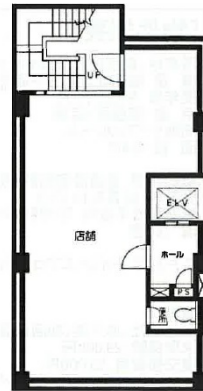

ベルテックス駒込 地下1階16.33坪

東京都北区西ヶ原1-7-8

物件MAP

賃貸条件	
月額賃料	145,000円 (税別)
坪数	16.33坪
坪単価	8,879円 (税別)
共益費	無し
礼金	1ヶ月
敷金 (保証金)	4ヶ月
階数	B1階
入居可能日	即日

ビル情報	
所在地	東京都北区西ヶ原1-7-8
最寄り駅	JR山手線 駒込駅 徒歩6分 東京メトロ南北線 駒込駅 徒歩6分
エリア	その他東京
竣工	1991年5月
耐震	新耐震基準
階数	地上5階 地下1階
用途	事務所/店舗
構造	RC造

設備情報	
エレベーター	1基
空調	個別空調
OAフロア	
基準階天井高	
光ファイバー	有り
トイレ	男女共用・室外
セキュリティ	調査中
駐車場	無し