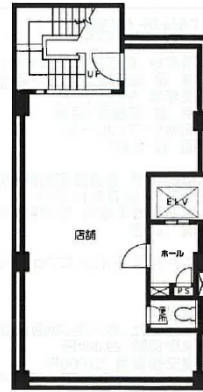

ベルテックス駒込 地下1階16.33坪

東京都北区西ヶ原1-7-8

物件MAP

| 賃貸条件 | |
|----------|---------------|
| 月額賃料 | 145,000円 (税別) |
| 坪数 | 16.33坪 |
| 坪単価 | 8,879円 (税別) |
| 共益費 | 無し |
| 礼金 | 1ヶ月 |
| 敷金 (保証金) | 4ヶ月 |
| 階数 | B1階 |
| 入居可能日 | 即日 |

| ビル情報 | |
|------|-------------------------------------|
| 所在地 | 東京都北区西ヶ原1-7-8 |
| 最寄り駅 | JR山手線 駒込駅 徒歩6分 東京メトロ南北線 駒込駅 徒歩6分 |
| エリア | その他東京 |
| 竣工 | 1991年5月 |
| 耐震 | 新耐震基準 |
| 階数 | 地上5階 地下1階 |
| 用途 | 事務所/店舗 |
| 構造 | RC造 |

| 設備情報 | |
|--------|---------|
| エレベーター | 1基 |
| 空調 | 個別空調 |
| OAフロア | |
| 基準階天井高 | |
| 光ファイバー | 有り |
| トイレ | 男女共用・室外 |
| セキュリティ | 調査中 |
| 駐車場 | 無し |

ベルテックス駒込 地下1階16.33坪 東京都北区西ヶ原1-7-8

その他東京 (ビルID: 0062409) の賃貸オフィス