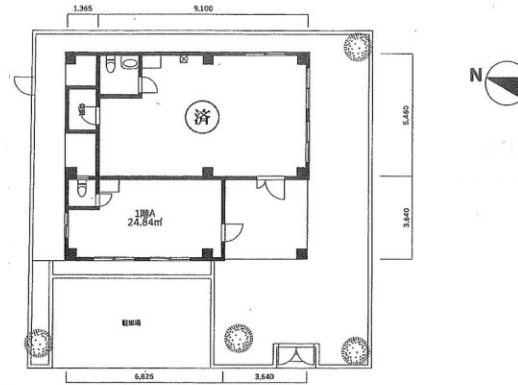

# 田口ビル 1階7.51坪

埼玉県さいたま市大宮区桜木町4-389-3

## 物件MAP

賃貸条件	
月額賃料	75,000円（税別）
坪数	7.51坪
坪単価	9,987円（税別）
共益費	3,000円
礼金	1ヶ月
敷金（保証金）	6ヶ月
階数	1階（A）
入居可能日	即日

ビル情報	
所在地	埼玉県さいたま市大宮区桜木町4-389-3
最寄り駅	JR京浜東北線 大宮駅 徒歩13分
エリア	大宮駅周辺エリア
竣工	1997年9月
耐震	新耐震基準
階数	地上3階
用途	事務所
構造	S造