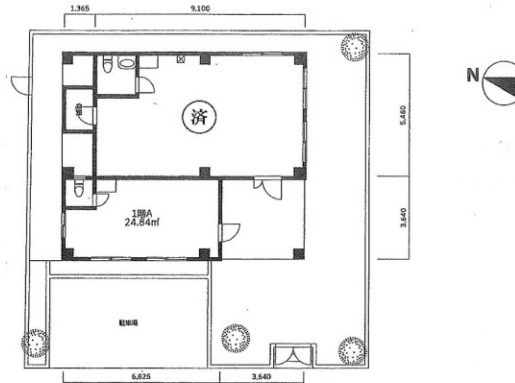

田口ビル 1階7.51坪

埼玉県さいたま市大宮区桜木町4-389-3

物件MAP

賃貸条件	
月額賃料	75,000円 (税別)
坪数	7.51坪
坪単価	9,987円 (税別)
共益費	3,000円
礼金	1ヶ月
敷金 (保証金)	6ヶ月
階数	1階 (A)
入居可能日	即日

ビル情報	
所在地	埼玉県さいたま市大宮区桜木町4-389-3
最寄り駅	JR京浜東北線 大宮駅 徒歩13分
エリア	大宮駅周辺エリア
竣工	1997年9月
耐震	新耐震基準
階数	地上3階
用途	事務所
構造	S造

設備情報	
エレベーター	
空調	個別空調
OAフロア	タイルカーペット
基準階天井高	
光ファイバー	
トイレ	男女共用・室内
セキュリティ	
駐車場	

事務所移転の簡単検索サイト

Quick Service

クイックサービス

田口ビル 1階7.51坪 埼玉県さいたま市大宮区桜木町4-389-3

大宮駅周辺エリア (ビルID: 0062401) の賃貸オフィス

貸事務所・レンタルオフィス・オフィス移転なら**QuickService**