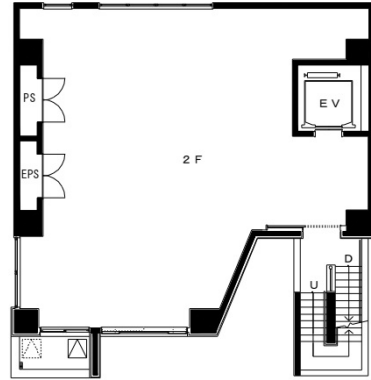

KAWAGUCHI EX 2階33.51坪

埼玉県川口市栄町3-8-3

物件MAP

賃貸条件	
月額賃料	700,000円 (税別)
坪数	33.51坪
坪単価	20,889円 (税別)
共益費	120,000円
礼金	無し
敷金 (保証金)	相談
階数	2階
入居可能日	相談

ビル情報	
所在地	埼玉県川口市栄町3-8-3
最寄り駅	JR京浜東北線 川口駅 徒歩3分
エリア	その他埼玉
竣工	2009年5月
耐震	新耐震基準
階数	地上6階
用途	店舗
構造	RC造

設備情報	
エレベーター	1基
空調	無し
OAフロア	スケルトン
基準階天井高	
光ファイバー	
トイレ	無し
セキュリティ	
駐車場	