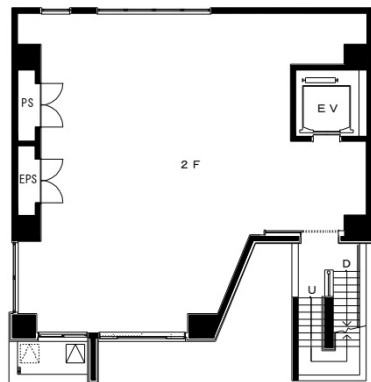

KAWAGUCHI EX 2階33.51坪

埼玉県川口市栄町3-8-3

物件MAP

賃貸条件	
月額賃料	700,000円 (税別)
坪数	33.51坪
坪単価	20,889円 (税別)
共益費	120,000円
礼金	無し
敷金 (保証金)	相談
階数	2階
入居可能日	相談

ビル情報	
所在地	埼玉県川口市栄町3-8-3
最寄り駅	JR京浜東北線 川口駅 徒歩3分
エリア	その他埼玉
竣工	2009年5月
耐震	新耐震基準
階数	地上6階
用途	店舗
構造	RC造

設備情報	
エレベーター	1基
空調	無し
OAフロア	スケルトン
基準階天井高	
光ファイバー	
トイレ	無し
セキュリティ	
駐車場	

事務所移転の簡単検索サイト **KAWAGUCHI EX 2階33.51坪** 埼玉県川口市栄町3-8-3

その他埼玉 (ビルID: 0062385) の賃貸オフィス

貸事務所・レンタルオフィス・オフィス移転なら**QuickService**

物件詳細はこちらから

0120-55-2620