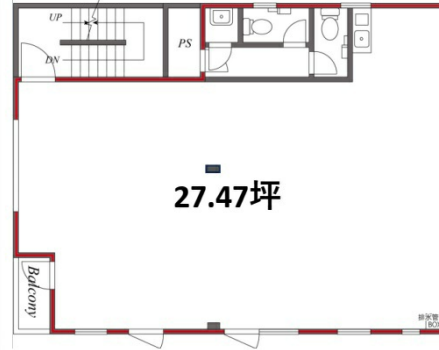

EXPARK二子玉川 2階27.47坪

東京都世田谷区玉川3-15-13

物件MAP

賃貸条件	
月額賃料	714,220円（税別）
坪数	27.47坪
坪単価	26,000円（税別）
共益費	賃料に含む
礼金	無し
敷金（保証金）	6ヶ月
階数	2階
入居可能日	2024年4月

ビル情報	
所在地	東京都世田谷区玉川3-15-13
最寄り駅	東急大井町線 二子玉川駅 徒歩7分 東急田園都市線 二子玉川駅 徒歩7分
エリア	その他東京
竣工	2021年12月
耐震	新耐震基準
階数	地上3階
用途	事務所/店舗
構造	S造

設備情報	
エレベーター	
空調	個別空調
OAフロア	OAフロア
基準階天井高	
光ファイバー	
トイレ	男女別・室内
セキュリティ	
駐車場	

EXPARK二子玉川 2階27.47坪 東京都世田谷区玉川3-15-13

その他東京（ビルID：0062384）の賃貸オフィス

貸事務所・レンタルオフィス・オフィス移転ならQuickService

物件詳細はこちらから

0120-55-2620

【受付時間】平日9:30~18:30