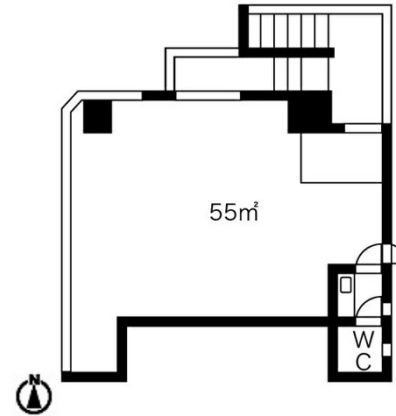

# シティ・ライフ鶴田 3階16.63坪

愛知県名古屋市南区鶴田1-11-28